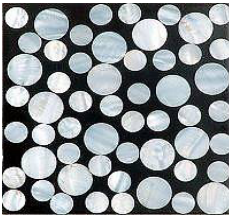

1.2.3. MATIERES
 123 Avenue Daumesnil
 75012 Paris - France
 Téléphone: +33 (01) 44 74 01 05
 Fax: +33 (01) 44 74 01 15
www.123matieres.com
magali.touchard@gmail.com

<i>Référence</i>	<i>Photo</i>	<i>Désignation</i>	<i>Taille</i> <i>cm</i>	<i>Dalles</i> <i>au m²</i>
Collection Nautille				
N- 001		Nacre de rivière polie taillée en arc de cercle et montée en quinconce 1.5x3cm	30 x 30	11
N- 002		Nacre de rivière polie plate rectangles en quinconce 1.5x2cm	30 x 30	11
N- 003		Nacre de rivière rectangles 1.5x3cm et carrés 1,5x1,5cm	30 x 30	11
N - 004		Nacre d'huitre perlière noire rectangles en quinconce 1x2cm	30 x 30	11
N - 005		Nacre de rivière polie rectangles 2x1cm	30 x 30	11

N - 006

Nacre d'huitre perlière noire
carrés 2x2cm

30 x 30

11

N - 007

Nacre de rivière polie
carrés 2x2cm

30 x 30

11

N - 008

Nacre de rivière incrustée
dans résine noire

30 x 30

11